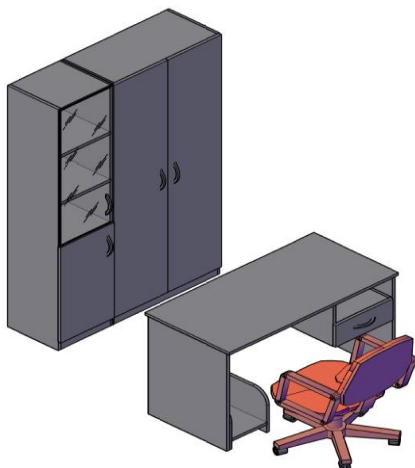

Комбинации элементов

Оперативная мебель SIMPLE

Комбинация №1

Цена: 13274

Наименование/Артикул	Цена
Стол рабочий S-1200	2041
Тумба подвесная SC-1V	1275
Подставка под с/б SB-1	524
Каркас стеллажа SR-5W	3160
Каркас стеллажа SR-5U	2300
Дверь высокая SD-5B(R)	1017
Дверь высокая SD-5B(L)	1017
Дверь низкая SD-2S(L)	550
Дверь стеклянная SG-3M	1041
Комплект фурнитуры SF-3M	350