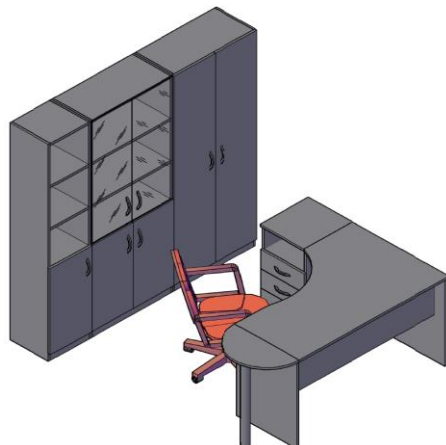

Оперативная мебель SIMPLE

Комбинация №2

Цена: 20 164,20

Наименование/Артикул	Цена
Стол рабочий S-1400	2245
Тумба приставная SC-3D.1	3489
Стол рабочий S-900	1769
Каркас стеллажа SR-5W	3160
Каркас стеллажа SR-5U	2300
Каркас стеллажа SR-5U	2300
Дверь низкая SD-2S(L)	550
Дверь низкая SD-2S(L)	550
Дверь низкая SD-2S(R)	550
Дверь низкая SD-2S(R)	550
Дверь стеклянная SG-3M	1041
Дверь стеклянная SG-3M	1041
Комплект фурнитуры SF-3M	269
Комплект фурнитуры SF-3M	350

Оперативная мебель SIMPLE

Комбинация №3

Цена: 23 299,90

Наименование/Артикул	Цена
Стол рабочий SE-1400(L)	3848
Тумба приставная SC-3D.1	3489
Приставка SP-300	436
Опора BT-710.2	832
Каркас стеллажа SR-5W	3160
Каркас стеллажа SR-5U	2300
Каркас гардероба SR-G	2770
Дверь высокая SD-5B(R)	1017
Дверь высокая SD-5B(L)	1017
Дверь низкая SD-2S(L)	550
Дверь низкая SD-2S(L)	550
Дверь низкая SD-2S(R)	550
Дверь стеклянная SG-3M	1041
Дверь стеклянная SG-3M	1041
Комплект фурнитуры SF-3M	350
Комплект фурнитуры SF-3M	350