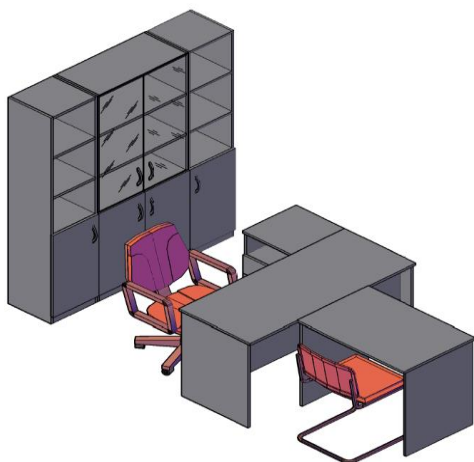

Шкафы узкие, комплектуются левыми или правыми деревянными дверьми

Название	Картинка	Артикул	Кол.	Состоит								Цена
				Стеллаж	кол.	Дверь	кол.	Стекло+фурнитура	кол.	Ящик	кол.	
Шкаф колонка комбинированная		SR-5U.2(L/R)	1	SR-5U	1	SD-2S(L/R)	1	SG-3M + SF-3M	1	2SG-3M	1	4 937

Комбинации элементов

Оперативная мебель SIMPLE

Комбинация №1

Цена: 13274

Наименование/Артикул	Цена
Стол рабочий S-1200	2041
Тумба подвесная SC-1V	1275
Подставка под с/б SB-1	524
Каркас стеллажа SR-5W	3160
Каркас стеллажа SR-5U	2300
Дверь высокая SD-5B(R)	1017
Дверь высокая SD-5B(L)	1017
Дверь низкая SD-2S(L)	550
Дверь стеклянная SG-3M	1041
Комплект фурнитуры SF-3M	350

Оперативная мебель SIMPLE

Комбинация №2

Цена: 20 164,20

Наименование/Артикул	Цена
Стол рабочий S-1400	2245
Тумба приставная SC-3D.1	3489
Стол рабочий S-900	1769
Каркас стеллажа SR-5W	3160
Каркас стеллажа SR-5U	2300
Каркас стеллажа SR-5U	2300
Дверь низкая SD-2S(L)	550
Дверь низкая SD-2S(L)	550
Дверь низкая SD-2S(R)	550
Дверь низкая SD-2S(R)	550
Дверь стеклянная SG-3M	1041
Дверь стеклянная SG-3M	1041
Комплект фурнитуры SF-3M	269
Комплект фурнитуры SF-3M	350