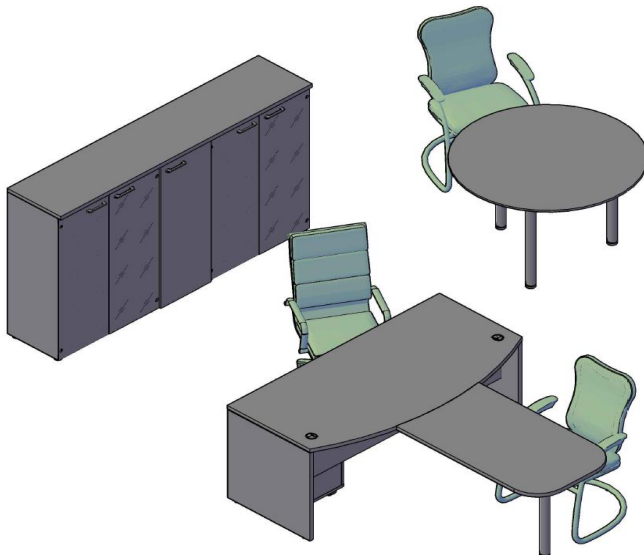

Оперативная мебель XTEN

Комбинация №3

Цена: 35 675,00

Наименование/артикул	Цена (руб.)
Стол руководителя XET 169	5 398
Брифинг - приставка XB 127	2 667
Тумба мобильная XMC-3D	4 600
Конференц-стол XRT 120	4 879
Каркас шкафа широкого XMC 85	3 503
Каркас шкафа широкого XMC 85	3 503
Каркас шкафа - колонки XMC 42	2 494
Двери стеклянные XGD 42	1 024
Двери стеклянные XGD 42	1 024
Двери стеклянные XGD 42	1 024
Двери стеклянные XGD 42	1 024
Комплект фурнитуры XGD 42-F	334
Комплект фурнитуры XGD 42-F	334
Комплект фурнитуры XGD 42-F	334
Комплект фурнитуры XGD 42-F	334
Дверь XMD 42-1	1 194
Топ на шкафы XTP 213	2 005