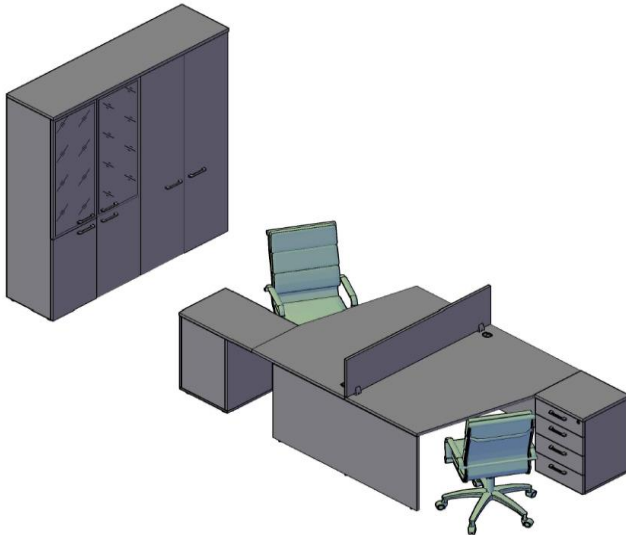

Оперативная мебель XTEN

Комбинация №2

Цена: 52 263,00

Наименование/артикул	Цена (руб.)
Столы двойные X2СТ 149.1	9 453
Экран XBP 143	1 996
Тумба приставная XLC-4D	5 575
Тумба приставная XLC-4D	5 575
Топ XR 474	5 869
Приставка XR 704	847
Каркас шкафа широкого XHC 85	4 845
Каркас шкафа широкого XHC 85	4 845
Двери XLD 42-2	1 747
Двери стеклянные в раме XRG 42-1(L)	3 268
Двери стеклянные в раме XRG 42-1(R)	3 268
Двери XHD 42-2	3 360
Топ на шкафы XTP 170	1 615