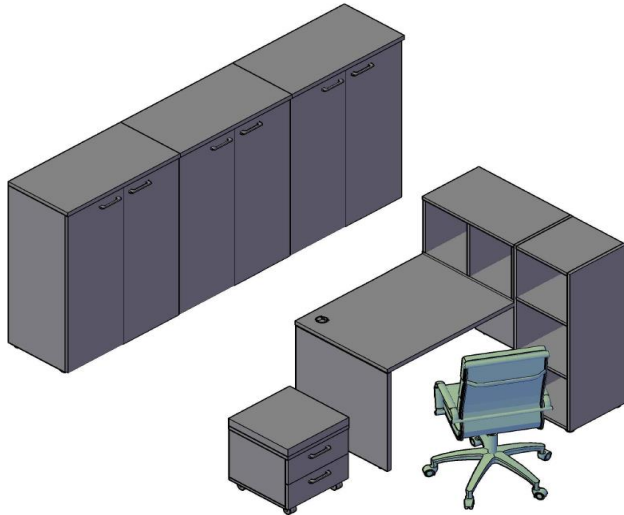

Компоновки элементов

Оперативная мебель XTEN

Комбинация №1

Цена: 33 515,00

Наименование/артикул	Цена (руб.)
Стол письменный XST 167	4 476
Полка XOS 700	2 471
Каркас шкафа - колонки XMC 42	2 494
Тумба мобильная с подушкой XMC-2D	4 181
Каркас шкафа широкого XMC 85	3 503
Каркас шкафа широкого XMC 85	3 503
Каркас шкафа широкого XMC 85	3 503
Двери XMD 42-2	2 240
Двери XMD 42-2	2 240
Двери XMD 42-2	2 240
Топ для шкафа XTP 85	888
Топ для шкафа XTP 85	888
Топ для шкафа XTP 85	888