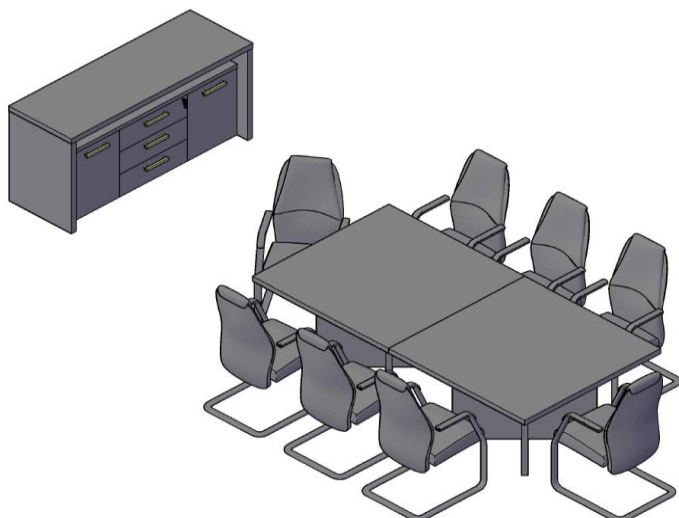

Кабинет руководителя TORR

Комбинация №3

Цена: 53 908,00

Наименование/артикул

цена

Тумба с фригобаром ТТФ-3D	26 640
Конференц - стол ТСТ 1212	13 634
Конференц - стол ТСТ 1212	13 634