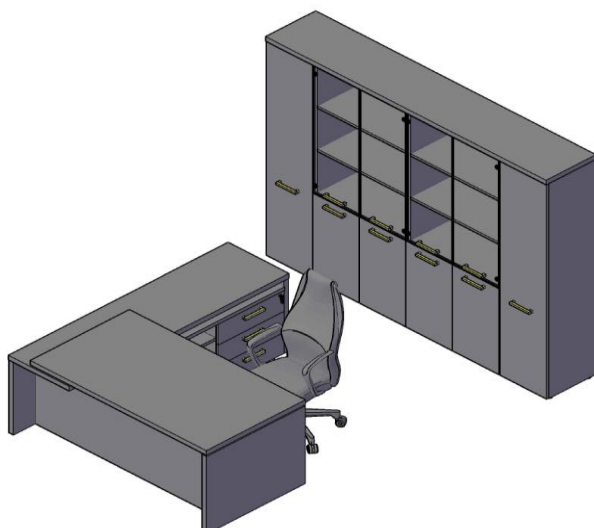

Кабинет руководителя TORR

Комбинация №2

Цена: 88 359,00

Наименование/артикул

цена

Стол руководителя ТСТ 2020(R)	26 900
Тумба приставная TLC-3D	11 333
Шкаф-колонка высокая ТНС 42	4 289
Шкаф-колонка высокая ТНС 42	4 289
Шкаф высокий ТНС 85	5 700
Шкаф высокий ТНС 85	5 700
Дверь высокая ТНД 42-1	3 073
Дверь высокая ТНД 42-1	3 073
Двери низкие ТЛД 42-2	3 998
Двери низкие ТЛД 42-2	3 998
Топ ТР 255	6 902
Стеклянная дверь ТМГТ 42-1	1 354
Стеклянная дверь ТМГТ 42-1	1 354
Фурнитура д/стекло двери ТМГТ 42-F	922
Фурнитура д/стекло двери ТМГТ 42-F	922
Стеклянная дверь ТМГТ 42-1	1 354
Стеклянная дверь ТМГТ 42-1	1 354
Фурнитура д/стекло двери ТМГТ 42-F	922
Фурнитура д/стекло двери ТМГТ 42-F	922