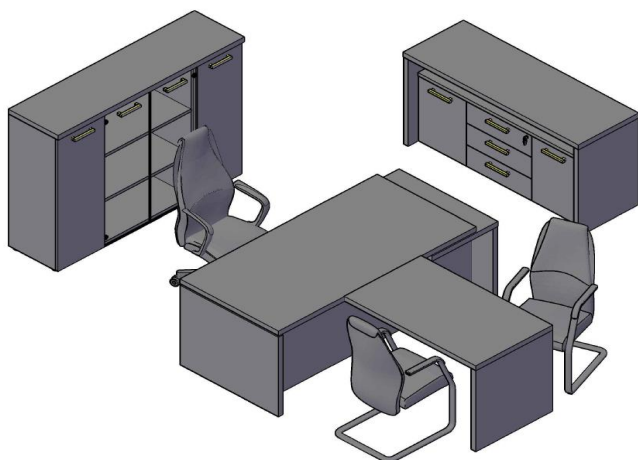

Комбинации элементов

Кабинет руководителя TORR

Комбинация №1

Цена: 91 267,00

Наименование/артикул

цена

Стол руководителя ТСТ 209 (L)	21 503
Брифинг-приставка ТВ 127	9 901
Тумба мобильная ТМС-3D	9 722
Тумба с фригобаром ТТФ-3D	26 640
Шкаф средний ТМС 85	3 787
Шкаф-колонка средняя ТМС 42	2 791
Шкаф-колонка средняя ТМС 42	2 791
Дверь средняя ТМД 42 -1	2 323
Дверь средняя ТМД 42-1	2 323
Топ ТР 170	4 934
Стеклянная дверь ТМГТ 42-1	1 354
Стеклянная дверь ТМГТ 42-1	1 354
Фурнитура д/стекло двери ТМГТ 42-F	922
Фурнитура д/стекло двери ТМГТ 42-F	922