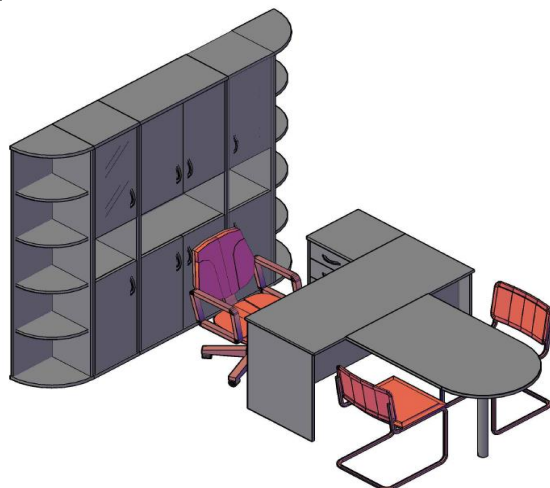

Наименование/Артикул	гр/ор/яс/бел	к/м, в/м, венге
Стол рабочий СА-2Л	4 429	4 948
Тумба приставная ТП-4	5 594	5 900
Гардероб ГБ-1	5 317	5 583
Стеллаж СТ-1.2	9 828	10 154
Стеллаж СУ-1.5 Пр.	5 540	5 967
Общая сумма:	30 708	32 552

Оперативная мебель IMAGO

Комбинация №2