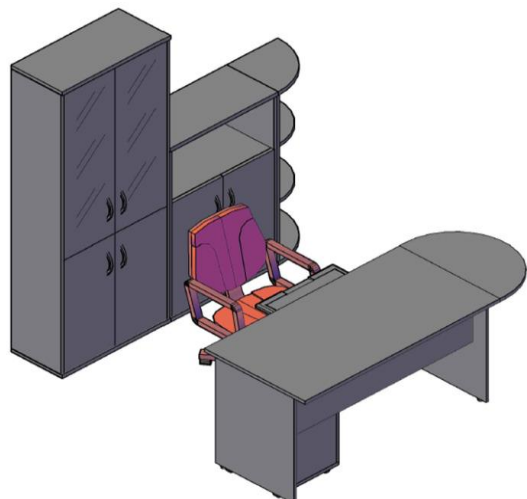

Наименование/Артикул	гр/ор/яс/бел	к/м, в/м, венге
Стол рабочий СП-3	3 367	3 555
Приставка ПР-11	2 177	2 314
Опора ВТ-710.1	867	867
Тумба приставная ТП-4	5 594	5 900
Стеллаж угловой УС-1	4 217	4 706
Стеллаж угловой УС-1	4 217	4 706
Стеллаж узкий СУ-1.4 Л	6 318	6 690
Стеллаж узкий СУ-1.4 Пр	6 318	6 690
Стеллаж СТ-1.5	7 840	8 275
Общая сумма:	40 915	43 703

Оперативная мебель IMAGO

Комбинация №3