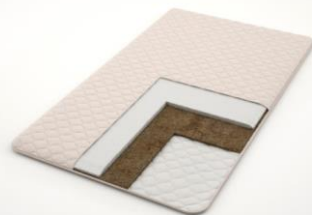

НАМАТРАСНИКИ

LAZIO ASTI

Наматрасник может иметь чехол из ткани на выбор: 1) жаккард 2) жаккард люкс 3) Трикотаж. В качестве комфортного слоя в наматраснике используется струтофайбер 2см. и кокос 1см. Высота 4 см.

длина	1900 / 1950 / 2000					
ширина	800	900	1200	1400	1600	1800
жаккард G2	5743	6288	7940	9019	10090	11189
Трикотаж T1	6591	7231	9166	10433	11693	14018

LAZIO COCOS

Наматрасник может иметь чехол из ткани на выбор: 1) жаккард 2) жаккард люкс 3) Трикотаж. В качестве комфортного слоя в наматраснике используется кокос 1см. Высота 3 см.

длина	1900 / 1950 / 2000					
ширина	800	900	1200	1400	1600	1800
жаккард G2	4800	5227	6525	7369	8204	9067
Трикотаж T1	5648	6170	7751	8783	9807	11896

LAZIO ARIZZA

Наматрасник может иметь чехол из ткани на выбор: 1) жаккард 2) жаккард люкс 3) Трикотаж. В качестве комфортного слоя в наматраснике используется кокос 2см. Высота 4 см.

длина	1900 / 1950 / 2000					
ширина	800	900	1200	1400	1600	1800
жаккард G2	5793	6345	8015	9107	10191	11302
Трикотаж T1	6642	7288	9241	10521	11794	14131

LAZIO LATEX

Наматрасник может иметь чехол из ткани на выбор: 1) жаккард 2) жаккард люкс 3) Трикотаж. В качестве комфортного слоя в наматраснике используется латекс 2см. Высота 4 см.