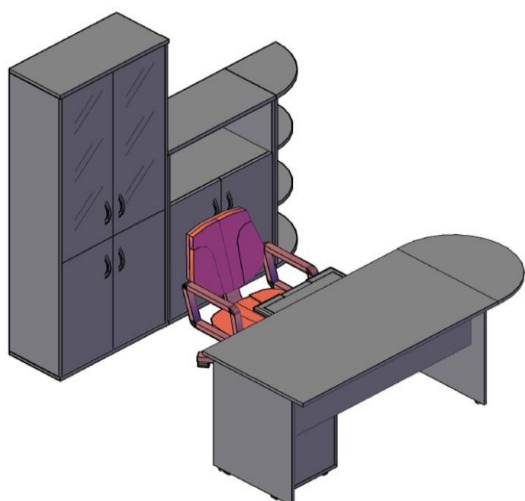

Мебель для персонала "IMAGO"

Оперативная мебель IMAGO

Комбинация №1

Наименование/Артикул	Цена
Стол рабочий СА-2Л	8 386,52
Тумба приставная ТП-4А	10 050,24
Гардероб ГБ-1	9 962,45
Стеллаж СТ-1.2	18 111,10
Стеллаж СУ-1.5 Пр.	10 530,23
Общая сумма:	57 040,54

Оперативная мебель IMAGO

Комбинация №2

Наименование/Артикул	Цена
Стол рабочий СП-3	6 085,65
Приставка ПР-11	4 145,83
Опора ВТ-710.1	1 601,41
Тумба приставная ТП-4А	10 050,24
Стеллаж угловой УС-1	8 283,16
Стеллаж угловой УС-1	8 283,16
Стеллаж узкий СУ-1.4 Л	11 941,91
Стеллаж узкий СУ-1.4 Пр	11 941,91
Стеллаж СТ-1.5	14 503,32
Общая сумма:	76 836,59

Оперативная мебель IMAGO

Комбинация №3

Наименование/Артикул	Цена
Стол рабочий СП-2	5 598,57
Приставка ПР-2	2 206,01
Опора ВТ-710	1 601,41
Тумба мобильная ТМ-3А	6 836,09
Полка под к/в У-401	1 877,52
Стеллаж СТ-1.2	18 111,10
Стеллаж СТ-2.1	8 814,13
Стеллаж угловой УС-2	5 880,34
Общая сумма:	50 925,17