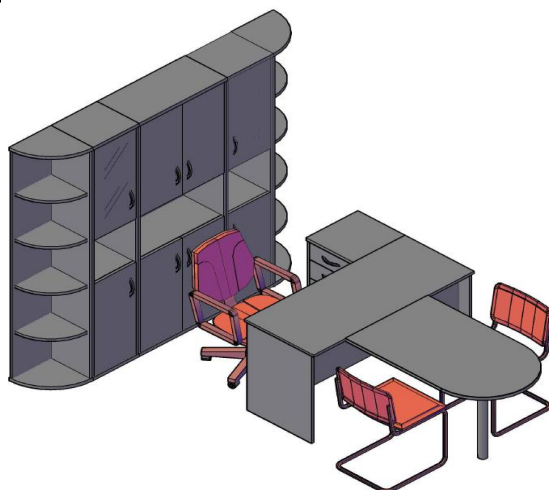

Мебель для персонала "IMAGO"

Оперативная мебель IMAGO

Комбинация №1

Наименование/Артикул	Цена
Стол рабочий СА-2Л	8 386,52
Тумба приставная ТП-4А	10 050,24
Гардероб ГБ-1	9 962,45
Стеллаж СТ-1.2	18 111,10
Стеллаж СУ-1.5 Пр.	10 530,23
Общая сумма:	57 040,54

Оперативная мебель IMAGO

Комбинация №2

Наименование/Артикул	Цена
Стол рабочий СП-3	6 085,65
Приставка ПР-11	4 145,83
Опора ВТ-710.1	1 601,41
Тумба приставная ТП-4А	10 050,24
Стеллаж угловой УС-1	8 283,16
Стеллаж угловой УС-1	8 283,16
Стеллаж узкий СУ-1.4 Л	11 941,91
Стеллаж узкий СУ-1.4 Пр	11 941,91
Стеллаж СТ-1.5	14 503,32
Общая сумма:	76 836,59